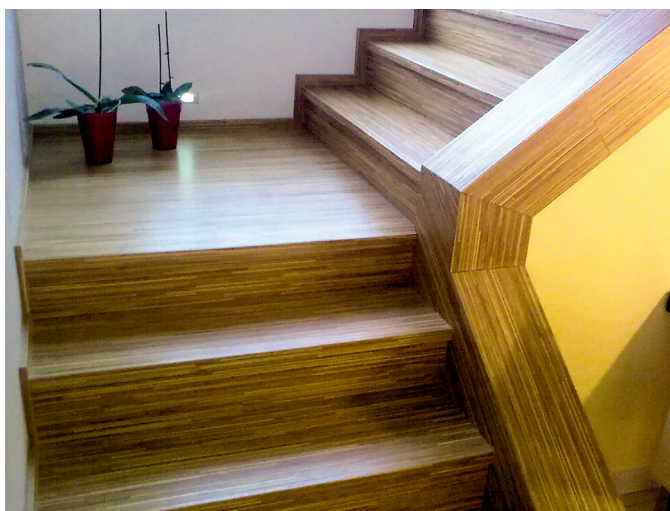

Realizace: