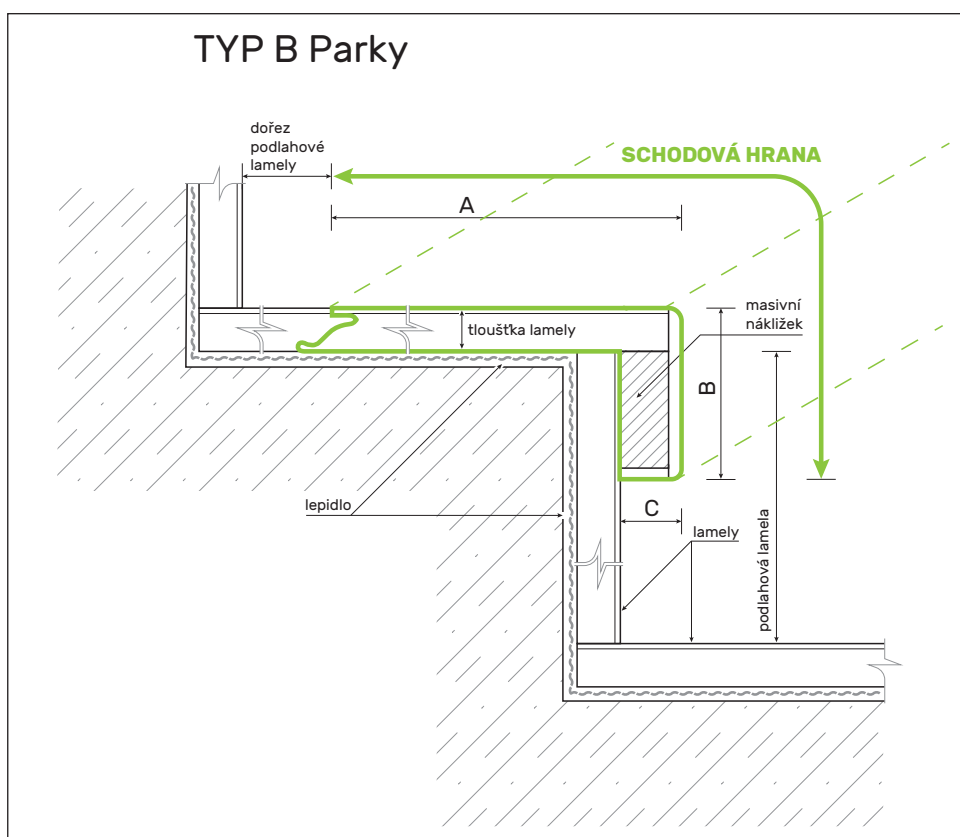

PARKET
KONCEPT

SCHODOVÉ HRANY DÝHOVÉ - TYP B
CENÍK 2022

CZK

PARKY[®]
It's good to live on wood

Platnost od 15. 5. 2022 do 31. 12. 2022

Schodová hrana PARKY

Řešení pro Vaše schody

Schodové hrany se standardně dodávají v plné délce podlahové lamely. Na přání je možné je vyrobit nadpojené do větší délky nebo je zkrátit na jinou požadovanou délku. Na přání je také možné vyrobit kompletní schodové dílce z podlah – nadpojené schodové hrany na další podlahové lamely včetně 2, 3 nebo 4 stranného olištování. Ke schodovým hranám dodáváme také v požadované metráži barevně napasované boční lišty z masivu (4 x 37 mm v různých délkách) k zakrytí boků schodové hrany. Schodové „nosy“ jsou povrchově upraveny olejem, v případě mořených dubů tvrdým voskovým olejem barevně přizbůsobeným podlaže (BIOFA nebo OSMO).

Typ B

Typ B – boční lišty

Realizace:

Summit 06

Typ výrobku, konstrukce	Kód podlahy	Název (dřevina, dekor)	Vzor	Třídění dřeva	Povrchová úprava	Kartáčování	Délka schodové hrany (mm)	Profil schodové hrany cca A/B/C (mm)	MOC Kč/bm při odběru 10 ks schodovek v originální délce bez DPH	MOC Kč/bm při odběru 2-9 ks schodovek v originální délce bez DPH
Schodové hrany Typ B	SUXB188	Essence Oak Premium (Dub)	Monoplošný	Premium	Supermatný lak (3 gloss)	Ano	2050	227/37/16-2050	1642,-	1753,-
Schodové hrany Typ B	SUXB193	Silk Oak Premium (Dub)	Monoplošný	Premium	Supermatný lak (3 gloss)	Ano	2050	227/37/16-2050	1642,-	1753,-
Schodové hrany Typ B	SUXB218	Frozen Walnut (Ořech)	Monoplošný	Premium	Supermatný lak (3 gloss)	Ano	2050	227/37/16-2050	2597,-	2708,-