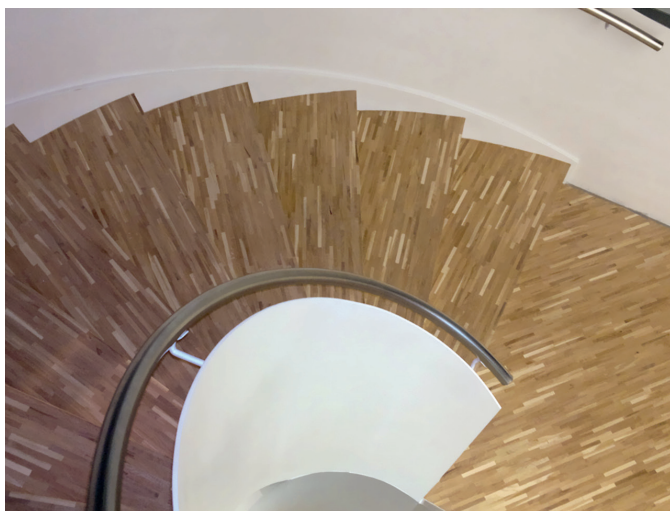

Realizace: