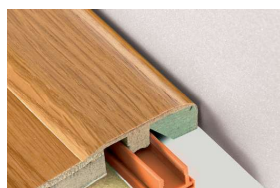

Název (dřevina, dekor)	Kód	Dostupnost	Cena bez DPH v Kč/m	Kód	Dostupnost	Cena bez DPH v Kč/m
European Oak (Dub)	WS3101	S	175,-	WP3101	S	443,-
Ivory Oak (Dub) /Essence Oak (Dub)	WS3102	S	175,-	WP3102	S	443,-
Milk Oak (Dub)	WS3103	S	175,-	WP3103	S	443,-
Desert Oak (Dub)	WS3104	S	175,-	WP3104	S	443,-
Umber Oak (Dub)	WS3134	S	175,-	WP3134	S	443,-
Antique Oak (Dub)	WS3106	S	175,-	WP3106	S	443,-
Manhattan Oak (Dub)	WS3109	S	175,-	WP3109	S	443,-
Chocolate Oak (Dub)	WS3108	S	175,-	WP3108	S	443,-
Crystal Oak (Dub) / Cotton Triba	-	-	-	WP3170	S	443,-
Silk Oak (Dub)	WS3193	S	175,-	WP3193	S	443,-
Dune Oak (Dub)	WS3197	S	175,-	WP3197	S	443,-
Sky Oak (Dub)	WS3196	S	175,-	WP3196	S	443,-
Valley Oak (Dub)	WS3194	S	175,-	WP3194	S	443,-
Mountain Oak (Dub)	WS3195	S	175,-	WP3195	S	443,-
Smoked Walnut (Ořech)	WS3203	S	233,-	WP3203	S	455,-
Frozen Walnut (Ořech)	WS3218	CS	233,-	WP3218	CS	455,-
Stardust Walnut (Ořech)	WS3219	CS	233,-	WP3219	CS	455,-
Jatoba	WS3308	CS	233,-	WP308	CS	455,-
Bamboo Steamed (Bambus tmavý)	WS3307	CS	233,-	WP307	CS	455,-
Teak	WS3304	CS	233,-	WP304	CS	455,-
Rosewood Santos (Palisander)	WS3306	CS	233,-	WP306	CS	455,-

Soklová lišta přetíratelná

Formát (mm)	12 x 69 x 2150
Nosič	MDF
Záruka	2 roky
Kartáčování	Ne
Obsah balení	5 lišt
Hmotnost balení (kg)	6

Název (dřevina, dekor)	Povrchová úprava	Kód	Dostupnost	Cena bez DPH v Kč/m
Bílá přetíratelná	Fólie základní bílá	SP02	CS	74,-

Soklové lišty 12 x 80

Podlahové profily 3 in one

Dostupnost soklových lišt a podlahových profilů PARKY:

CS dodání z centrálního skladu po uceleném balení (soklové lišty) nebo po kusech (podlahové profily) cca za 2 týdny

S skladem v Hodoníně po kusech