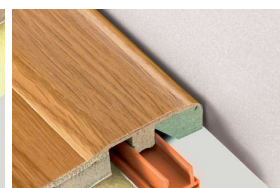

Název (dřevina, dekor)	Kód	Dostupnost	Cena bez DPH v Kč/m	Kód	Dostupnost	Cena bez DPH v EUR/m
European Oak (Dub)	WS3101	S	6,55	WP3101	S	16,70
Ivory Oak (Dub) /Essence Oak (Dub)	WS3102	S	6,55	WP3102	S	16,70
Milk Oak (Dub)	WS3103	S	6,55	WP3103	S	16,70
Desert Oak (Dub)	WS3104	S	6,55	WP3104	S	16,70
Umber Oak (Dub)	WS3134	S	6,55	WP3134	S	16,70
Antique Oak (Dub)	WS3106	S	6,55	WP3106	S	16,70
Manhattan Oak (Dub)	WS3109	S	6,55	WP3109	S	16,70
Chocolate Oak (Dub)	WS3108	S	6,55	WP3108	S	16,70
Crystal Oak (Dub) / Cotton Triba	-	-	-	WP3170	S	16,70
Silk Oak (Dub)	WS3193	S	6,55	WP3193	S	16,70
Dune Oak (Dub)	WS3197	S	6,55	WP3197	S	16,70
Sky Oak (Dub)	WS3196	S	6,55	WP3196	S	16,70
Valley Oak (Dub)	WS3194	S	6,55	WP3194	S	16,70
Mountain Oak (Dub)	WS3195	S	6,55	WP3195	S	16,70
Smoked Walnut (Ořech)	WS3203	S	8,71	WP3203	S	17,20
Frozen Walnut (Ořech)	WS3218	CS	8,71	WP3218	CS	17,20
Stardust Walnut (Ořech)	WS3219	CS	8,71	WP3219	CS	17,20
Jatoba	WS3308	CS	8,71	WP308	CS	17,20
Bamboo Steamed (Bambus tmavý)	WS3307	CS	8,71	WP307	CS	17,20
Teak	WS3304	CS	8,71	WP304	CS	17,20
Rosewood Santos (Palisander)	WS3306	CS	8,71	WP306	CS	17,20

Soklová lišta přetíratelná

Formát (mm)	12 x 69 x 2150
Nosič	MDF
Záruka	2 roky
Kartáčování	Ne
Obsah balení	5 lišt
Hmotnost balení (kg)	6

Název (dřevina, dekor)	Povrchová úprava	Kód	Dostupnost	Cena bez DPH v EUR/m
Bílá přetíratelná	Fólie základní bílá	SP02	CS	2,80

Soklové lišty 12 x 80

Podlahové profily 3 in one

Dostupnost soklových lišt a podlahových profilů PARKY:

CS dodání z centrálního skladu po uceleném balení (soklové lišty) nebo po kusech (podlahové profily) cca za 2 týdny

S skladem v Hodoníně po kusech