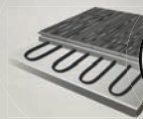

Ceppo

Etna

Piccolo

1 367 Kč

1 130 Kč bez DPH

SCHODOVÉ HRANY PRO KAŽDOU PODLAHU

Do 4 týdnů k dodání
schodové hrany vyrobené
přímo z podlahových lamel

ODOLNOST PROTI TRVALE VYSOKÝM TEPLOTÁM