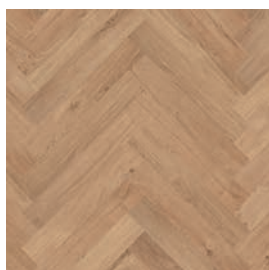

Anago

KRÁSNÉ A ODOLNÉ
REALISTICKÉ STRUKTURY

Krásný přirozený vzhled dřeva v maximální komerční zátěži 33 a odolnosti proti oděru AC4, s příkladnou odolností proti lihovým fixům.

NEJPEVNĚJŠÍ VINYLOVÝ
ZÁMEK NA TRHU

U Floorify prstem zámek nezlomíte, pevnost 900 kg/m

SCHODOVÉ HRANY
PRO KAŽDOU
PODLAHU

Do 4 týdnů k dodání schodové hrany vyrobené přímo z podlahových lamel

20 x 20 m = 400 m²
BEZ PŘECHODOVÝCH
PROFILŮ

Celé podlaží
v souvislé ploše

BĚŽNÉ DEKORY

1 585 Kč

1 310 Kč bez DPH

60 °C

ODOLNOST PROTI
TRVALE VYSOKÝM
TEPLOTÁM

Vhodné i na elektrické topné fólie

NEJVYŠŠÍ EKOLOGICKÉ
STANDARDS

Žádné škodlivé ftaláty
a těžké látky

25 LET ZÁRUKA
pro bytové zatížení

Ceny Kč/m² včetně 21% DPH

Platnost od 1. 8. 2025 do 30. 4. 2026