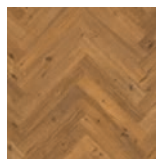

SCHODOVÉ HRANY
PRO KAŽDOU
PODLAHU

Do 4 týdnů k dodání schodové hrany vyrobené přímo z podlahových lamel

20 x 20 m = 400 m²
BEZ PŘECHODOVÝCH
PROFILŮ

Celé podlaží
v souvislé ploše

BĚŽNÉ DEKORY

Hirame

Toro

Unagi