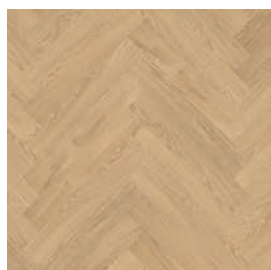

PODLAHY VINYLOVÉ

floorify®

Autentická rybina HERRINGBONE

HERRINGBONE

FORMÁT:
4,5 x 125 x 750 mm

SKLADEM

Skladem u distributora v ČR nebo k rychlému dodání od evropského výrobce včetně shodných lišt

JÁDRO FLOORIFY® RIGID CORE S MINERÁLY

SYNCHRONNÍ STRUKTURA DŘEVA NEBO RAWTHENTIC

KARTÁČ

4V FÁZE

ZÁMEK LIC. UNILIN

1 395 Kč

1 153 Kč bez DPH

-12%

OPROTI BĚŽNÝM
DEKORŮM

CENA PLATÍ

od 1. 8. 2025 do 30. 4. 2026

AUTENTICKÁ RYBINA
z pravých a levých kusů

CENOVĚ VÝHODNÉ DEKORY

BESTSELLERS 2025/26

Uni