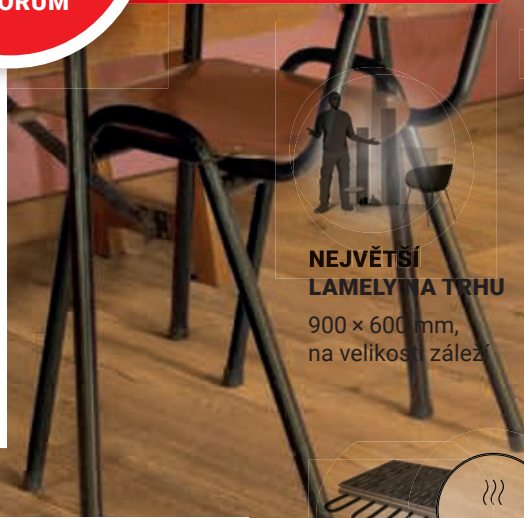

CENOVĚ VÝHODNÉ DEKORY

BESTSELLERS 2025/26

Cognac

Honey

NEJVĚTŠÍ LAMELY NA TRHU

900 x 600 mm,
na velikost záleží

SCHODOVÉ HRANY PRO KAŽDOU PODLAHU

Do 4 týdnů k dodání schodové hrany vyrobené přímo z podlahových lamel