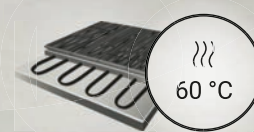

55,10 €

44,80 € bez DPH

NAJVÄČŠIE LAMELY NA TRHU

900 × 600 mm,
na veľkosti záleží

20 × 20 = 400 m² BEZ PRECHODOVÝCH PROFILOV

Celé poschodie
v súvislej ploche

SCHODOVÉ HRANY PRE KAŽDÚ PODLAHU

Dodanie do 4 týždňov
schodové hrany vyrobené
priamo z podlahových lamiel