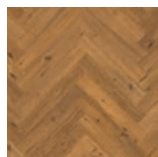

Ikura

64,94 €

52,80 € bez DPH