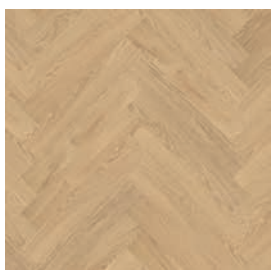

PODLAHY VINYLÓVÉ

floorify®

Autentická rybina HERRINGBONE

HERRINGBONE

FORMÁT:
4,5 x 125 x 750 mm

SKLADOM

Skladom u distribútora v ČR alebo rýchle dodanie od európskeho výrobcu vrátane zhodných líšt

JADRO FLOORIFY® RIGID CORE S MINERÁLMI

SYNCHRÓNNA ŠTRUKTÚRA DREVA ALEBO RAWTHENTIC

KARTÁČ

4V FÁZA

ZÁMOK LIC. UNILIN

57,13 €

46,45 € bez DPH

-12%

OPROTI BEŽNÝM
DEKOROM

CENA PLATÍ

od 1. 8. 2025 do 30. 4. 2026

AUTENTICKÁ RYBINA
z pravých a ľavých kusov

CENOVĽO VÝHODNÉ DEKORY

BESTSELLERS 2025/26

Uni