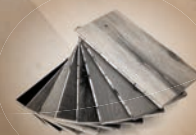

PRESNÉ TRIEDENIE DUBA

Triedenie Rustik
s veľkými hrčami

Dub Rustik, biely oxidatívny olej

Ceny v €/m² vrátane 23% DPH

Platnosť od 1. 8. 2025 do 30. 4. 2026