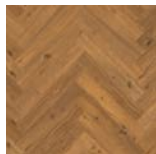

floorify®

HERRINGBONE

FORMÁT:

4,5 x 125 x 750 mm

JÁDRO FLOORIFY® RIGID CORE S MINERÁLY

SYNCHRONNÍ STRUKTURA DŘEVA

KARTÁČ

4V FÁZE

ZÁMEK LIC. UNILIN

Autentická rybina HERRINGBONE

VŽDY VÝHODNĚ

1 515 Kč

1 252 Kč bez DPH

AUTENTICKÁ RYBINA
z pravých a levých kusů

KRÁSNÉ A ODOLNÉ REALISTICKÉ STRUKTURY

Krásný přirozený vzhled dřeva v maximální komerční zátěži 33 a odolností proti oděru AC4, s příkladnou odolností proti lihovým fixům.

Toro

Ikura

NEJPEVNĚJŠÍ VINYLÓVÝ ZÁMEK NA TRHU

U Floorify prstem zámeček nezlomíte, pevnost 900 kg/m

SCHODOVÉ HRANY PRO KAŽDOU PODLAHU

Do 4 týdnů k dodání schodové hrany vyrobené přímo z podlahových lamel

20 x 20 m = 400 m² BEZ PŘECHODOVÝCH PROFILŮ

Celé podlaží v souvislé ploše

SKLADEM

Składem u distributora v ČR nebo k rychlému dodání od evropského výrobce včetně shodných listů

25 LET ZÁRUKA
pro bytové zatížení

ODOLNOST PROTI TRVALE VYSOKÝM TEPLOTÁM

Vhodné i na elektrické topné fólie

NEJVYŠŠÍ EKOLOGICKÉ STANDARDY

Žádné škodlivé ftaláty a těžké látky

Anago