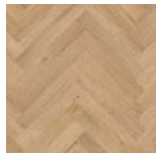

floorify®

HERRINGBONE

FORMÁT:

4,5 x 125 x 750 mm

JÁDRO FLOORIFY® RIGID CORE S MINERÁLY

SYNCHRONNÍ STRUKTURA DŘEVA

KARTÁČ

4V FÁZE

ZÁMEK LIC. UNILIN

Autentická rybina HERRINGBONE

VŽDY VÝHODNĚ

1 515 Kč

1 252 Kč bez DPH

AUTENTICKÁ RYBINA
z pravých a levých kusů

KRÁSNÉ A ODOLNÉ REALISTICKÉ STRUKTURY

Krásný přirozený vzhled dřeva v maximální komerční zátěži 33 a odolností proti oděru AC4, s příkladnou odolností proti lihovým fixům.

Buri

NEJPEVNĚJŠÍ VINYLÓVÝ ZÁMEK NA TRHU

U Floorify prstem zámeček nezlomíte, pevnost 900 kg/m

SCHODOVÉ HRANY PRO KAŽDOU PODLAHU

Do 4 týdnů k dodání schodové hrany vyrobené přímo z podlahových lamel

20 x 20 m = 400 m² BEZ PŘECHODOVÝCH PROFILŮ

Celé podlaží v souvislé ploše

SKLADEM

Składem u distributora v ČR nebo k rychlému dodání od evropského výrobce včetně shodných listů

25 LET ZÁRUKA
pro bytové zatížení

ODOLNOST PROTI TRVALE VYSOKÝM TEPLOTÁM

Vhodné i na elektrické topné fólie

NEJVYŠŠÍ EKOLOGICKÉ STANDARDY

Žádné škodlivé ftaláty a těžké látky

Anago