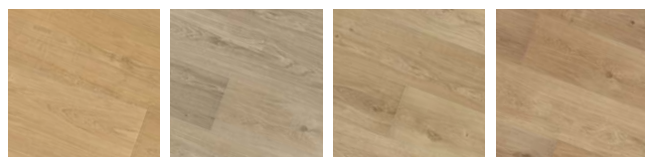

Croissant Champagne Cider Cognac