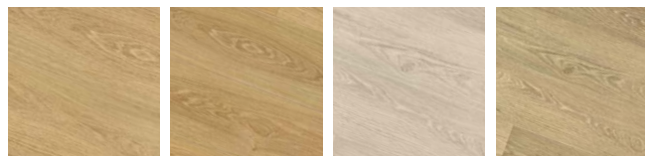

floorify®

Revolučný vinyl LONG PLANKS

LONG PLANKS

FORMÁT: 4,5 x 225 x 1 524 mm

JADRO FLOORIFY® RIGID CORE S MINERÁLMI

SYNCHRÓNNA ŠTRUKTÚRA DREVA
ALEBO RAWTHENTIC

KARTÁČ

4V FÁZA

ZÁMOK LIC. UNILIN

SKLADOM

Skladom u distribútora v ČR alebo rýchle dodanie od európskeho výrobcu vrátane zhodných líšt

VŽDY VÝHODNE

51,60 €

43,00 € bez DPH

DLHODOBÁ CENA
NEZVÝŠENÁ OD 5. 6. 2022

ZNÍŽENÁ
OD 11. 9. 2023

NAJPEVNEJŠÍ VINYLÓVÝ ZÁMOK NA TRHU

U Floorify prstom zámok nezlomíte, pevnosť 900 kg/m

KRÁSNE A ODOLNÉ REALISTICKÉ ŠTRUKTÚRY

Krásny prirodzený vzhľad dreva v maximálnej komerčnej záťaži 33 a odolnosti proti oderu AC4, s príkladnou odolnosťou proti liehovým fixám

Paris Tan Butter Crisps Whitsundays Blush