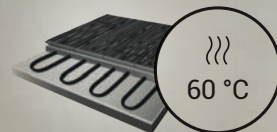

ODOLNOSŤ PROTI TRVALO VYSOKÝM TEPLOTÁM

Vhodné aj na elektrické vykurovacie fólie

ZÁRUKA 25 ROKOV
pre bytové zaťaženie