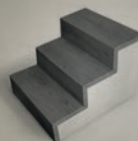

* do vyprodání zásob

NEJPEVNĚJŠÍ VINYL OVÝ ZÁMEK NA TRHU

U Floorify prstem zámeček nezlomíte, pevnost 900 kg/m

NEJVĚTŠÍ LAMELY NA TRHU

900 × 600 mm, na velikosti záležití

20 × 20 m = 400 m² BEZ PŘECHODOVÝCH PROFILŮ

Celé podlaží v souvislé ploše

KRÁS NÉ A ODOLNÉ REALISTICKÉ STRUKTURY

Krásný přirozený vzhled kamene v maximální komerční zátěži 33 a odolností proti oděru AC4, s příkladnou odolností proti lihovým fixům.