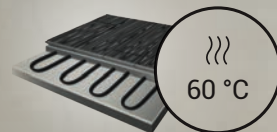

SCHODOVÉ HRANY PRO KAŽDOU PODLAHU

Do 4 týdnů k dodání schodové hrany vyrobené přímo z podlahových lamel

ODOLNOST PROTI TRVALE VYSOKÝM TEPLOTÁM

Vhodné i na elektrické topné fólie

NEJVYŠŠÍ EKOLOGICKÉ STANDARDY