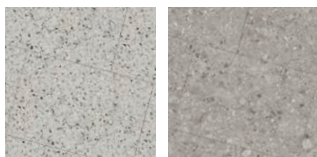

Caviar*

Verona

Terrazzo

Ceppo