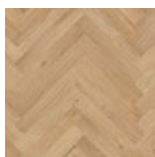

floorify®

HERRINGBONE

FORMÁT:

4,5 x 125 x 750 mm

JÁDRO FLOORIFY® RIGID CORE S MINERÁLY

SYNCHRONNÍ STRUKTURA

KARTÁČ

4V FÁZE

ZÁMEK LIC. UNILIN

Buri

Toro

SKLADEM

Skladem u distributora v ČR nebo k rychlému dodání od evropského výrobce včetně shodných listů

25 LET ZÁRUKA
pro bytové zatížení

Autentická rybina HERRINGBONE

1 932 Kč

1 604 Kč

-17%

1 326 Kč bez DPH

Šetříte 328 Kč

* Cena pro dekor Ika, do vyprodání zásob

1 666 Kč

1 383 Kč

-17%

1 143 Kč bez DPH

Šetříte 283 Kč

AUTENTICKÁ RYBINA
z pravých a levých kusů

**KRÁSNÉ A ODOLNÉ
REALISTICKÉ STRUKTURY**

Krásný přirozený vzhled dřeva v maximální komerční zátěži 33 a odolností proti oděru AC4, s příkladnou odolností proti lihovým fixům.

**NEJPEVNĚJŠÍ VINYLÓVÝ
ZÁMEK NA TRHU**

U Floorify prstem zámeček nezlomíte, pevnost 900 kg/m

**SCHODOVÉ HRANY
PRO KAŽDOU
PODLAHU**

Do 4 týdnů k dodání schodové hrany vyrobené přímo z podlahových lamel

**20 x 20 m = 400 m²
BEZ PŘECHODOVÝCH
PROFILŮ**

Celé podlaží v souvislé ploše

60 °C

**ODOLNOST PROTI
TRVALE VYSOKÝM
TEPLOTÁM**

Vhodné i na elektrické topné fólie

**NEJVYŠŠÍ EKOLOGICKÉ
STANDARDS**

Žádné škodlivé ftaláty

Anago