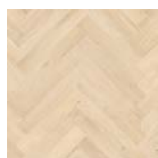

PODLAHY VINYLÓVÉ

floorify®

HERRINGBONE

FORMÁT:

4,5 x 125 x 750 mm

JADRO FLOORIFY® RIGID CORE S MINERÁLMI

SYNCHRÓNNA ŠTRUKTÚRA

KARTÁČOVANÝ POVRCH

4V FÁZA

ZÁMOK LIC. UNILIN

Hirame