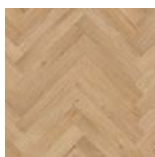

PODLAHY VINYLÓVÉ

floorify®

HERRINGBONE

FORMÁT:

4,5 x 125 x 750 mm

JADRO FLOORIFY® RIGID CORE S MINERÁLMI

SYNCHRÓNNA ŠTRUKTÚRA

KARTÁČOVANÝ POVRCH

4V FÁZA

ZÁMOK LIC. UNILIN

Buri

Toro

SKLADEM

Skladom u distribútora v ČR alebo k rýchlemu dodaniu od európskeho výrobcu vrátane zhodných líšt

ZÁRUKA 25 ROKOV
pre bytové zaťaženie

Autentická rybina HERRINGBONE

~~77,04 €~~

63,95 €

-17%

53,29 € bez DPH

Ušetríte 13,09 €

* Cena pre dekor Ika,
do vypredania zásob

~~66,43 €~~

55,14 €

-17%

45,95 € bez DPH

Ušetríte 11,29 €

AUTENTICKÁ RYBINA
z pravých a ľavých kusov

**KRÁSNE A ODOLNÉ
REALISTICKÉ ŠTRUKTÚRY**

Krásny prirodzený vzhľad dreva v maximálnej komerčnej záťaži 33 a odolnosti proti oderu AC4, s príkladnou odolnosťou proti liehovým fixám

**NAJPEVNEJŠÍ VINYLÓVÝ
ZÁMOK NA TRHU**

U Floorify prstom zámok nezlomíte, pevnosť 900 kg/m

**SCHODOVÉ HRANY
PRE KAŽDÚ PODLAHU**

Do 4 týždňov k dodaniu schodové hrany vyrobené priamo z podlahových lamiel

**20 x 20 = 400 m²
BEZ PRECHODOVÝCH
PROFILOV**

Celé poschodie v súvislej ploche

Anago

60 °C

**ODOLNOSŤ PROTI
TRVALO VYSOKÝM
TEPLOTÁM**

Vhodné aj na elektrické vykurovacie fólie

**NAJVYŠŠIE EKOLÓGICKÉ
ŠTANDARDY**

Žiadne škodlivé ftaláty

Ceny v €/m² vrátane 20% DPH

Platnosť akcie 5. 10. 2022 – 31. 3. 2023