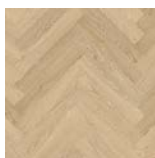

PODLAHY VINYLÓVÉ

floorify®

HERRINGBONE

FORMÁT:

4,5 x 125 x 750 mm

JADRO FLOORIFY® RIGID CORE S MINERÁLMI

SYNCHRÓNNA ŠTRUKTÚRA

KARTÁČOVANÝ POVRCH

4V FÁZA

ZÁMOK LIC. UNILIN

Uni

Buri

SKLADEM

Skladom u distribútora v ČR alebo k rýchlemu dodaniu od európskeho výrobcu vrátane zhodných líšt

ZÁRUKA 25 ROKOV
pre bytové zaťaženie

Autentická rybina HERRINGBONE

~~77,04 €~~

63,95 €

-17%

53,29 € bez DPH

Ušetríte 13,09 €

* Cena pre dekor Ika,
do vypredania zásob

~~66,43 €~~

55,14 €

-17%

45,95 € bez DPH

Ušetríte 11,29 €

AUTENTICKÁ RYBINA
z pravých a ľavých kusov

**KRÁSNE A ODOLNÉ
REALISTICKÉ ŠTRUKTÚRY**

Krásny prirodzený vzhľad dreva v maximálnej komerčnej záťaži 33 a odolnosti proti oderu AC4, s príkladnou odolnosťou proti liehovým fixám

**NAJPEVNEJŠÍ VINYLÓVÝ
ZÁMOK NA TRHU**

U Floorify prstom zámok nezlomíte, pevnosť 900 kg/m

**SCHODOVÉ HRANY
PRE KAŽDÚ PODLAHU**

Do 4 týždňov k dodaniu schodové hrany vyrobené priamo z podlahových lamiel

**20 x 20 = 400 m²
BEZ PRECHODOVÝCH
PROFILOV**

Celé poschodie v súvislej ploche

Anago

60 °C

**ODOLNOSŤ PROTI
TRVALO VYSOKÝM
TEPLOTÁM**

Vhodné aj na elektrické vykurovacie fólie

**NAJVYŠŠIE EKOLÓGICKÉ
ŠTANDARDY**

Žiadne škodlivé ftaláty

Ceny v €/m² vrátane 20% DPH

Platnosť akcie 5. 10. 2022 – 31. 3. 2023