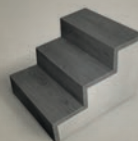

SCHODOVÉ HRANY PRO KAŽDOU PODLAHU

Do 4 týdnů k dodání schodové hrany vyrobené přímo z podlahových lamel