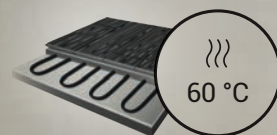

ODOLNOST PROTI TRVALE VYSOKÝM TEPLOTÁM

Vhodné i na elektrické topné fólie

25 LET ZÁRUKA
pro bytové zatížení