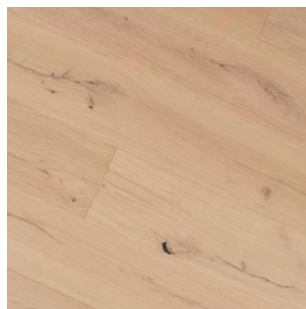

Invisible (Dub),
oxidativní olej, kartáč

SKLADEM

Skladem u distributora v ČR nebo
k rychlému dodání od evropského
výrobce včetně shodných lišt

20 LET ZÁRUKA

CRAFTS
MANSHIP

**ŠPIČKOVÉ
TECHNOLOGIE
+ ŘEMESLO**

Nejmodernější výrobní
procesy, pečlivé zpracování
v oxidativním oleji

CHARACTER
GRADING

**MARKANTNÍ
RUSTIKALITA**

Tmavé a světlé partie
dubu doplněné tmelenými
suky a trhlinami v přírodní
harmonii

**SCHODOVÉ HRANY
PRO KAŽDOU PODLAHU**

Do 4 týdnů k dodání
schodové hrany vyrobené
přímo z podlahových
lamel pro Vaše perfektní
schody

**VHODNÉ PRO
PODLAHOVÉ VYTÁPĚNÍ**

Všechny podlahy
v kolekci jsou vhodné pro
podlahové vytápění

Invisible (Dub), oxidativní olej, kartáč