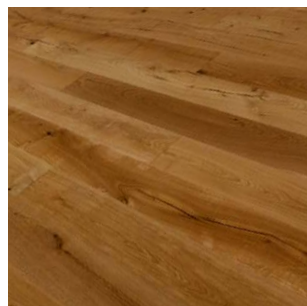

PODLAHY DŘEVĚNÉ TŘÍVRSTVÉ

moland®

MOLALOC+ RUSTICA WIDEPLANK

FORMÁT:

14 × 190 × 2190 (1830) mm

**TŘÍDĚNÍ LIVING
S VÝRAZNÝMI SUKY**

**BÍLÝ OXIDATIVNÍ OLEJ,
KARTÁČ**

OXIDATIVNÍ OLEJ, KARTÁČ

4V FÁZE

NÁŠLAP 3,5 mm

ZÁMEK LIC. VÄLINGE G5

**Oak Living (Dub),
bílý oxidativní olej, kartáč**

**Oak Living (Dub),
oxidativní olej, kartáč**

SKLADEM

Skladem u distributora v ČR nebo k rychlému dodání od evropského výrobce včetně shodných listů