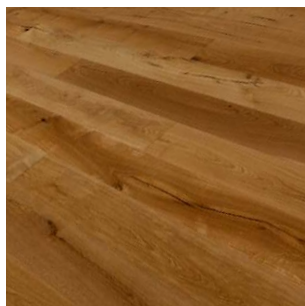

Oak Living (Dub), biely oxidatívny olej, kartáčovaný

Oak Living (Dub), oxidatívny olej, kartáčovaný

SKLADOM

Skladom u distribútora v ČR alebo k rýchlemu dodaniu od európskeho výrobcu vrátane zodných líšt

RUSTICA Living v oxidatívnom oleji

85,52 €

68,38 €

56,98 € bez DPH

-20%

Ušetríte 17,14 €

Crafted through skills

VYSOKÁ DÁNSKA KVALITA

Starostlivý výber surovín a špičkové remeslo uspokojí i náročných zákazníkov

VHODNÉ PRE PODLAHOVÉ VYKUROVANIE

Všetky podlahy v kolekcii sú vhodné pre podlahové vykurovanie

SCHODOVÉ HRANY PRE KAŽDÚ PODLAHU

Do 4 týždňov k dodaniu schodové hrany vyrobené priamo z podlahových lamiel pre Vaše perfektné schody

KVALITNÝ ZÁMOK

Kvalitnú a jednoduchú montáž garantuje osvedčený zámok Välinge G5