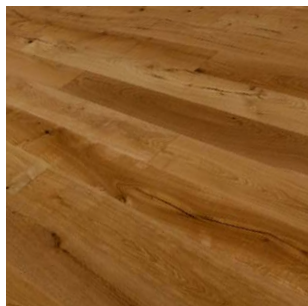

Oak Living
bílý oxidativní olej, kartáč

Oak Living
oxidativní olej, kartáč

SKLADEM

Skladem u distributora v ČR nebo k rychlému dodání od evropského výrobce včetně shodných lišt

Crafted through skills

VYSOKÁ DÁNSKÁ KVALITA

Pečlivý výběr surovin a špičkové řemeslo uspokojí i náročné zákazníky

VHODNÉ PRO PODLAHOVÉ VYTÁPĚNÍ

Všechny podlahy v kolekci jsou vhodné pro podlahové vytápění

SCHODOVÉ HRANY PRO KAŽDOU PODLAHU

Do 4 týdnů k dodání schodové hrany vyrobené přímo z podlahových lamel pro Vaše perfektní schody

KVALITNÍ ZÁMEK

Kvalitní a jednoduchou montáž garantuje osvědčený zámek Välinge G5