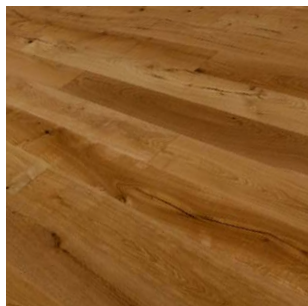

Oak Living
biely oxidatívny olej, kartáč

Oak Living
oxidatívny olej, kartáč

SKLADOM

Skladom u distribútora v ČR alebo rýchle dodanie od európskeho výrobcu vrátane zodných líšt

VYSOKÁ DÁNSKA KVALITA

Starostlivý výber surovín a špičkové remeslo uspokojí i náročných zákazníkov

VHODNÉ PRE PODLAHOVÉ VYKUROVANIE

Všetky podlahy v kolekcii sú vhodné pre podlahové vykurovanie

SCHODOVÉ HRANY PRE KAŽDÚ PODLAHU

Dodanie do 4 týždňov schodové hrany vyrobené priamo z podlahových lamiel pre Vaše perfektné schody

KVALITNÝ ZÁMOK

Kvalitnú a jednoduchú montáž garantuje osvedčený zámok Välinge G5