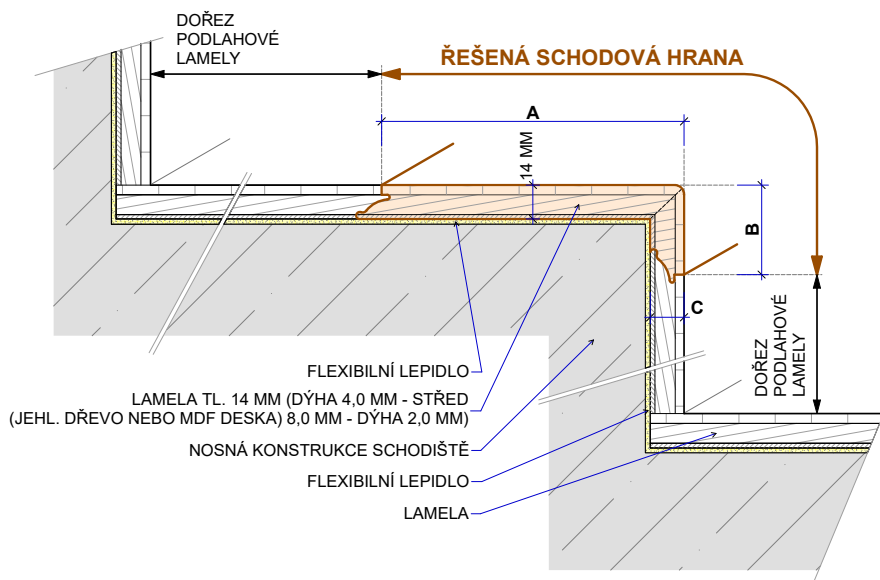

Schodové hrany se standardně dodávají v plné délce podlahové lamely. Na přání je možné je vyrobit nadpojené do větší délky nebo je zkrátit na jinou požadovanou délku. Na přání je také možné vyrobit kompletní schodové dílce z podlah – nadpojené schodové hrany na další podlahové lamely včetně 2, 3 nebo 4 stranného olištování. Ke schodovým hranám dodáváme také v požadované metráži barevně napasované boční lišty z masivu (4 x 37 mm v různých délkách) k zakrytí boků schodové hrany. Schodové hrany jsou celé zhotoveny přímo z podlahové lamely, mají tudíž identickou povrchovou úpravu. Schodové hrany se vyrábí standardně jako typ D, na přání je možné vyrobit typ C, který má stejné rozměry a stejnou cenu. Typ C je nutné výslovně specifikovat v objednávce.

Typ D

Typ D – boční lišty

3-VRSTVÉ TYP D

Typ C

Typ C – boční lišty

3-VRSTVÉ TYP C

SUPER RUSTIK

Typ výrobku, konstrukce	Kód podlahy	Název (dřevina, dekor)	Vzor	Třídění dřeva	Povrchová úprava	Kartáčování	Délka schodové hrany (mm)	Profil schodové hrany cca A/B/C – délka (mm)	MOC EUR/bm při odběru 10 ks a více schodovek v originální délce bez DPH	MOC EUR/bm při odběru 2-9 ks schodovek v originální délce bez DPH
Schodová hrana typ D	B11402	Dub Rustik, bílý oxid. olej	Plošný	Dub Rustic	Bílý oxidativní olej	Ano	1900	125/37/14-1900	48,40	55,80
Schodová hrana typ D	B11401	Dub Rustik, oxid. olej	Plošný	Dub Rustic	Oxidativní olej	Ano	1900	125/37/14-1900	48,40	55,80
Schodová hrana typ D	B11405L	Dub Rustik, matný lak	Plošný	Dub Rustic	Matný lak	Ano	1900	125/37/14-1900	48,40	55,80