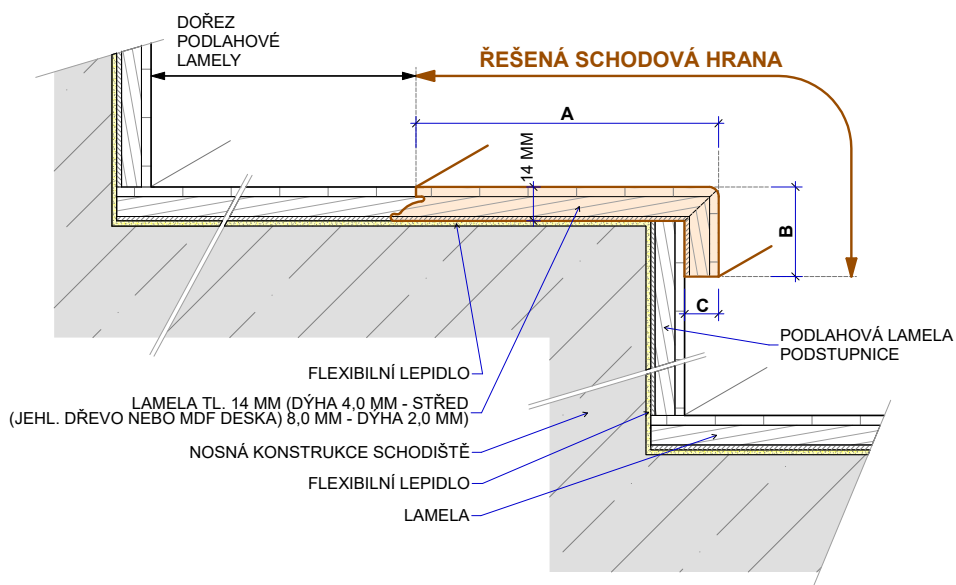

Schodové hrany se standardně dodávají v plné délce podlahové lamely. Na přání je možné je vyrobit nadpojené do větší délky nebo je zkrátit na jinou požadovanou délku. Na přání je také možné vyrobit kompletní schodové dílce z podlah – nadpojené schodové hrany na další podlahové lamely včetně 2, 3 nebo 4 stranného olištování. Ke schodovým hranám dodáváme také v požadované metráži barevně napasované boční lišty z masivu (4 x 37 mm v různých délkách) k zakrytí boků schodové hrany. Schodové hrany jsou celé zhotoveny přímo z podlahové lamely, mají tudíž identickou povrchovou úpravu. Schodové hrany se vyrábí standardně jako typ D, na přání je možné vyrobit typ C, který má stejné rozměry a stejnou cenu. Typ C je nutné výslovně specifikovat v objednávce.

Typ D

Typ D – boční lišty

3-VRSTVÉ TYP D

Typ C

Typ C – boční lišty

3-VRSTVÉ TYP C

SUPER RUSTIK

Typ výrobku, konstrukce	Kód podlahy	Název (dřevina, dekor)	Vzor	Třídění dřeva	Povrchová úprava	Kartáčování	Délka schodové hrany (mm)	Profil schodové hrany cca A/B/C – délka (mm)	MOC EUR/bm při odběru 10 ks a více schodovek v originální délce bez DPH	MOC EUR/bm při odběru 2-9 ks schodovek v originální délce bez DPH
Schodová hrana typ D	B11402	Dub Rustik, bílý oxid. olej	Plošný	Dub Rustic	Bílý oxidativní olej	Ano	1900	125/37/14-1900	48,40	55,80
Schodová hrana typ D	B11401	Dub Rustik, oxid. olej	Plošný	Dub Rustic	Oxidativní olej	Ano	1900	125/37/14-1900	48,40	55,80
Schodová hrana typ D	B11405L	Dub Rustik, matný lak	Plošný	Dub Rustic	Matný lak	Ano	1900	125/37/14-1900	48,40	55,80