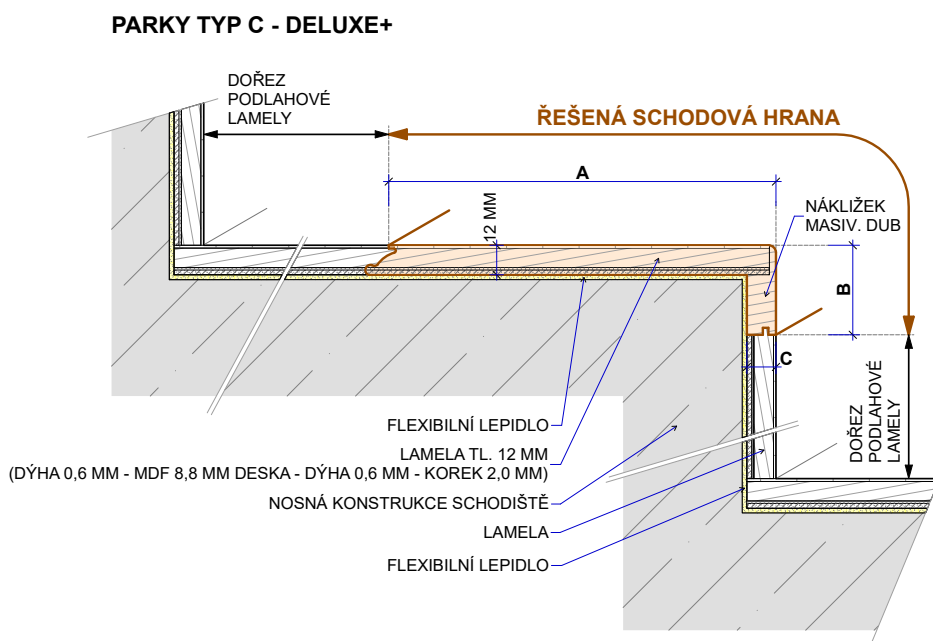

Master

Typ výrobku, konstrukce	Kód podlahy	Název (dřevina, dekor)	Vzor	Třídění dřeva	Povrchová úprava	Kar-táčo-vání	Délka schodové hrany (mm)	Profil schodové hrany cca A/B/C – délka (mm)	MOC EUR/bm při odběru 10 ks a více schodovek v originální délce bez DPH	MOC EUR/bm při odběru 2-9 ks schodovek v originální délce bez DPH
Schodové hrany Typ C	MAXB188	Essence Oak Premium	Plošný	Premium	Supermatný lak (3 gloss)	Ano	1506	160/37/16-1506	58,00	67,00
Schodové hrany Typ C	MAXB193	Silk Oak Premium	Plošný	Premium	Supermatný lak (3 gloss)	Ano	1506	160/37/16-1506	58,00	67,00
Schodové hrany Typ C	MAXB194	Valley Oak Premium	Plošný	Premium	Supermatný lak (3 gloss)	Ano	1506	160/37/16-1506	58,00	67,00
Schodové hrany Typ C	MAXB196*	Sky Oak Premium	Plošný	Premium	Supermatný lak (3 gloss)	Ano	1506	160/37/16-1506	58,00	67,00

* výroba možná do vyprodání zásob

PARKY TYP C - MASTER, SUMMIT

Deluxe+

Typ výrobku, konstrukce	Kód podlahy	Název (dřevina, dekor)	Vzor	Třídění dřeva	Povrchová úprava	Kar-táčo-vání	Délka schodové hrany (mm)	Profil schodové hrany cca A/B/C – délka (mm)	MOC EUR/bm při odběru 10 ks a více schodovek v originální délce bez DPH	MOC EUR/bm při odběru 2-9 ks schodovek v originální délce bez DPH
Schodové hrany Typ C	DEXB+101	European Oak Premium	Monoplošný	Premium	Supermatný lak (3 gloss)	Ano	1810	160/37/12-1810	59,00	66,00
Schodové hrany Typ C	DEXB+102	Ivory Oak Premium	Monoplošný	Premium	Supermatný lak (3 gloss)	Ano	1810	160/37/12-1810	59,00	66,00
Schodové hrany Typ C	DEXB+110	Ivory Oak Rustic Light	Monoplošný	Rustic Light	Supermatný lak (3 gloss)	Ano	1810	160/37/12-1810	59,00	66,00
Schodové hrany Typ C	DEXB+104	Desert Oak Premium	Monoplošný	Premium	Supermatný lak (3 gloss)	Ano	1810	160/37/12-1810	59,00	66,00