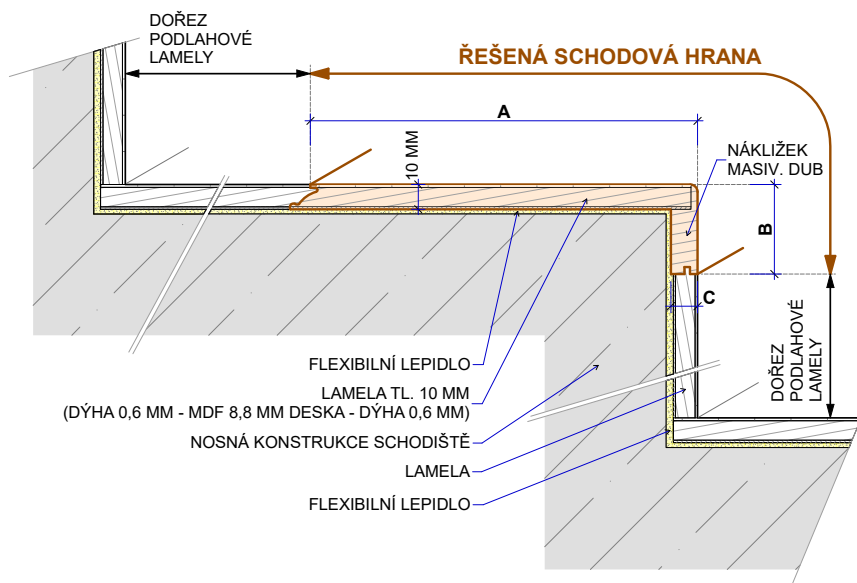

Master

Typ výrobku, konstrukce	Kód podlahy	Název (dřevina, dekor)	Vzor	Třídění dřeva	Povrchová úprava	Kar-táčo-vání	Délka schodové hrany (mm)	Profil schodové hrany cca A/B/C – délka (mm)	MOC EUR/bm při odběru 10 ks a více schodovek v originální délce bez DPH	MOC EUR/bm při odběru 2-9 ks schodovek v originální délce bez DPH
Schodové hrany Typ C	MAXB188	Essence Oak Premium	Plošný	Premium	Supermatný lak (3 gloss)	Ano	1506	160/37/16-1506	58,00	67,00
Schodové hrany Typ C	MAXB193	Silk Oak Premium	Plošný	Premium	Supermatný lak (3 gloss)	Ano	1506	160/37/16-1506	58,00	67,00
Schodové hrany Typ C	MAXB194	Valley Oak Premium	Plošný	Premium	Supermatný lak (3 gloss)	Ano	1506	160/37/16-1506	58,00	67,00
Schodové hrany Typ C	MAXB196*	Sky Oak Premium	Plošný	Premium	Supermatný lak (3 gloss)	Ano	1506	160/37/16-1506	58,00	67,00

* výroba možná do vyprodání zásob

PARKY TYP C - MASTER, SUMMIT