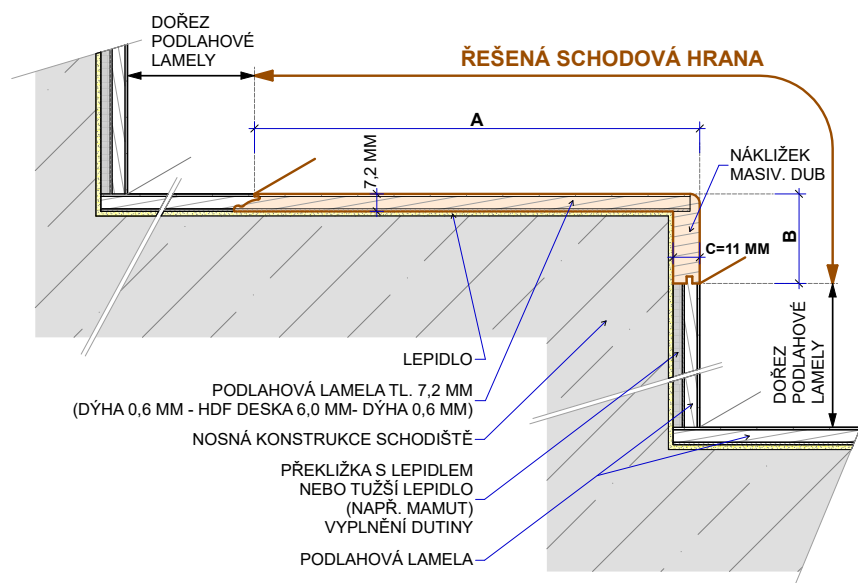

PARKY TYP C - PRO