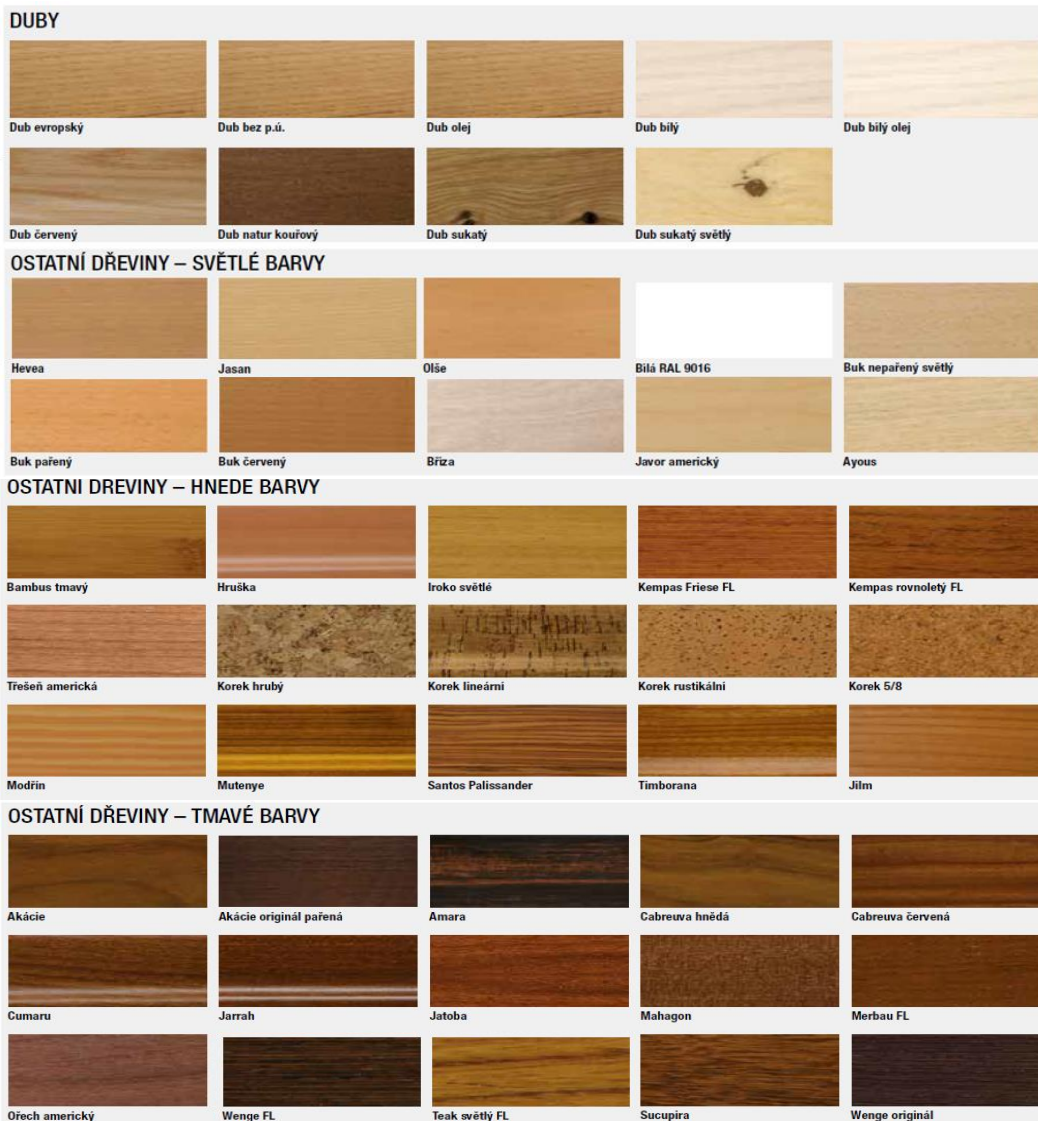

Soklové lišty F58 Alsafloor

	Kód	Řada	Název	Dekor	Povrchová úprava	Formát	Skladem MJ	Původní MOC v Kč/m bez DPH	Výprodejová MOC v Kč/m bez DPH	Výprodejová MOC v Kč/m s 21% DPH	Poznámka
	ALSAF58140	Soklová fóliovaná	Congo Oak (Dub)	dub	fólie	12x58x2500	15,00	69	41	50	
	ALSAF58167	Soklová fóliovaná	Honey Oak (Dub)	dub medový	fólie	12x58x2500	55,00	69	23	28	
	ALSAF58183	Soklová fóliovaná	Everest (Dub)	dub	fólie	12x58x2500	32,50	69	23	28	
	ALSAF58404	Soklová fóliovaná	Zebra	ostatní	fólie	12x58x2500	32,50	69	23	28	
	ALSAF58448	Soklová fóliovaná	Grey Oak (Dub)	dub	fólie	12x58x2500	17,50	69	23	28	
	ALSAF58528	Soklová fóliovaná	Chestnut Oak (Dub)	dub	fólie	12x58x2500	20,00	69	23	28	
	ALSAF58-2200-103	Soklová fóliovaná	Autentic Walnut (Ořech)	ořech	fólie	12x58x2200	55,00	69	23	28	
	ALSAF58-2200-153	Soklová fóliovaná	Celtic Oak (Dub)	dub	fólie	12x58x2200	6,60	69	23	28	
	ALSAF58-2200-410	Soklová fóliovaná	Alpes Oak (Dub)	dub	fólie	12x58x2200	44,00	69	23	28	
	ALSAF58-2200-449	Soklová fóliovaná	Nevada Oak (Dub)	dub	fólie	12x58x2200	55,00	69	23	28	
	ALSAF58-2200-450	Soklová fóliovaná	Nature Oak (Dub)	dub	fólie	12x58x2200	11,00	69	23	28	
	ALSAF58-2200-520	Soklová fóliovaná	Chocolate Walnut	ořech	fólie	12x58x2200	17,60	69	23	28	
	ALSAF58-2200-625	Soklová fóliovaná	Corfu (Dub)	dub	fólie	12x58x2200	6,60	69	23	28	
	ALSAF58-2200-628	Soklová fóliovaná	Majorca Oak (Dub)	dub	fólie	12x58x2200	6,60	69	23	28