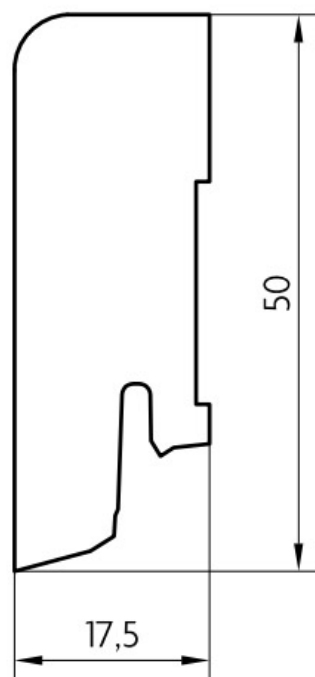

# Soklová lišta dýhovaná 18x50 Cubica Dub, bez povrchové úpravy, jádro smrk

Řada: 18x50 Cubica

## Kód, formát, balení, dostupnost

Kód:	1850DBEZ
Formát (mm):	17,5 x 50 x 2500
Šířka (mm):	50
Tloušťka (mm):	17,5
Délka (mm):	2500
Balení (m):	25
Počet lišt v balení (ks):	10
Hmotnost balení (kg):	7,6
Dostupnost:	S