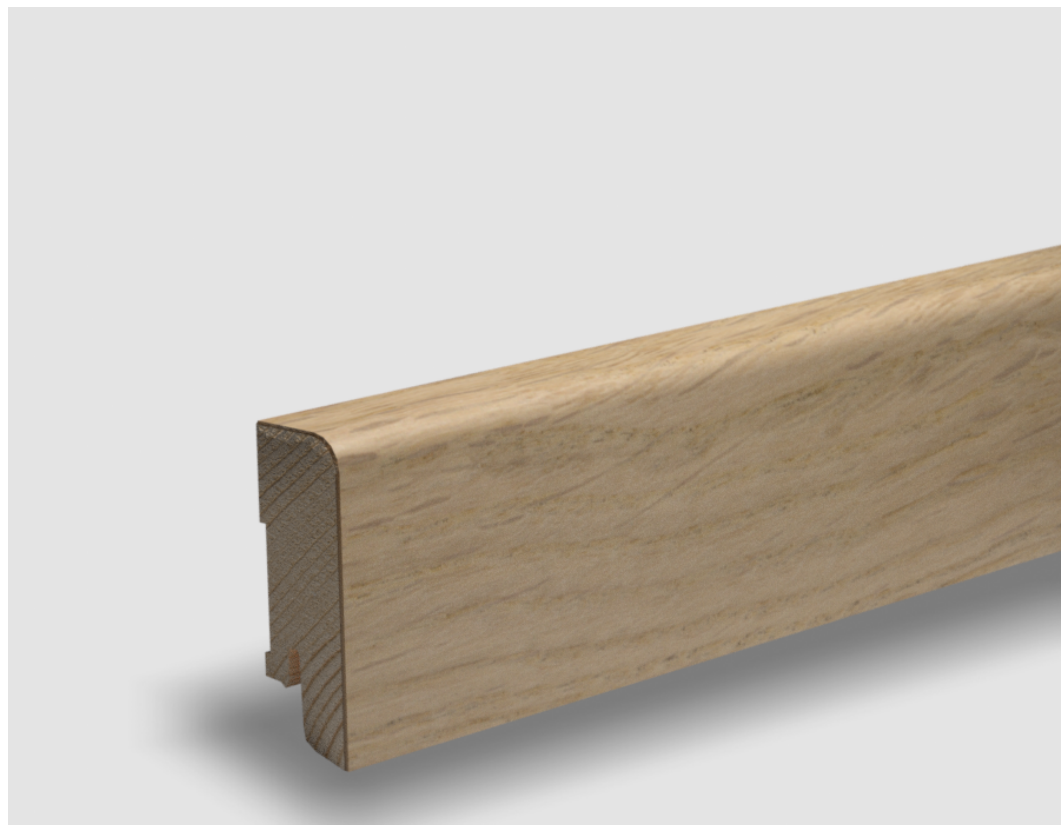

# Soklová lišta dýhovaná 18x50 Cubica Dub, bez povrchové úpravy, jádro smrk

Řada: 18x50 Cubica

## Kód, formát, balení, dostupnost

Kód:	1850DBEZ
Formát (mm):	17,5 x 50 x 2500
Šířka (mm):	50
Tloušťka (mm):	17,5
Délka (mm):	2500
Balení (m):	25
Počet lišt v balení (ks):	10
Hmotnost balení (kg):	7,6
Dostupnost:	S

## Konstrukce, třídění, povrch. úprava

Povrchová úprava:	Bez povrchové úpravy
Název dekoru:	Dub
Typ nášlapné vrstvy:	Dýha
Nosič:	Smrk